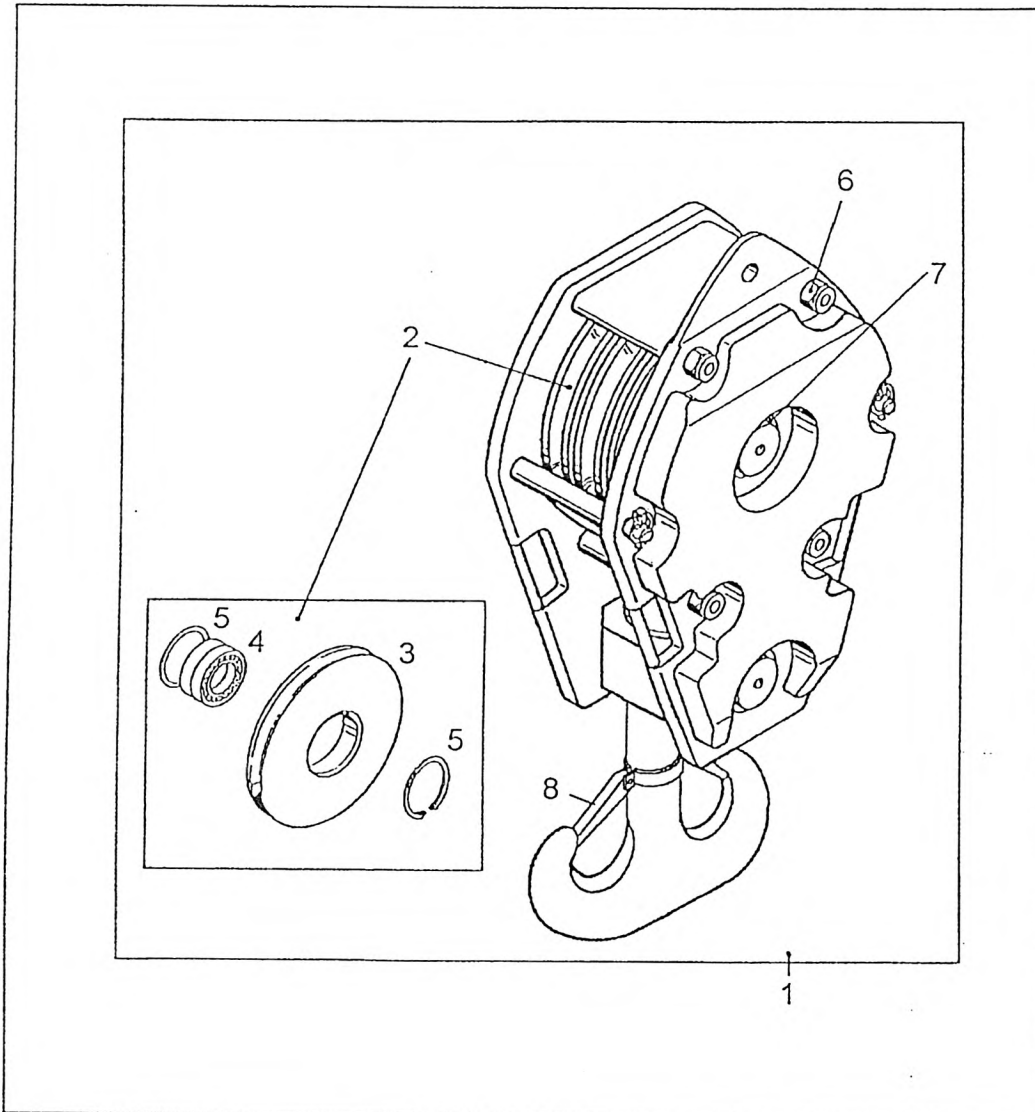

HOOK BLOCK 63 t
 UNTERFLASCHE
 CROCHET POULIE

997-070-04531

Figure
 Bild
 Figure

7004531

5992-03

Item Pos. Réf	Part No. Teil-Nr. Pièce No	Designation Benennung Désignation	all alle tous	Qty/assy Stck/Variante Pièce/ensemble								Figure Bild Figure	
				A	B	C	D	E	F	G	H		
1	997-070-04531	HOOK BLOCK ASSY UNTERFLASCHE KPL. CROCHET POULIE CPL.	1										
2	997-077-40242	PULLEY ASSY SEILROLLE KPL. POULIE A CABLE CPL.	3										
3	997-077-40241	PULLEY (incl. 2 Snapping) SEILROLLE (incl. 2 Sprengringe) POULIE A CABLE (incl. 2 Circlip)	1										
4	997-077-12155	ROLLER BEARING ZYL.ROLLENLAGER ROULEM ROULEAUX	1										
5	997-070-07528	SNAPRING WRE125 SICHERUNGSRING CIRCLIP	2										
6	997-084-75939	LOCK NUT M20 SICH.-MUTTER ECROU HEXAGONALE	8										
7	997-000-12522	SNAPRING 80x2,5 SICHERUNGSRING CIRCLIP	3										
8	997-073-09333	HOOK LOCK HAKENSICHERUNG ARRET DE CROC	1										